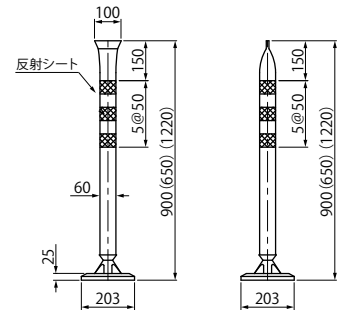

車線分離標

インパクト・リカバリー・システム

インパクト・リカバリー・システム

概要

インパクト・リカバリー・システムはワイヤー & スプリング方式の可倒ユニットと樹脂製ポール、ベース部から構成された「可倒式多目的表示システム」です。

特徴

- スプリング & ワイヤー方式を採用した可倒ユニットは、非常に高い復元性を備えます。
- ラバーポールタイプと異なり本体が堅牢なため、多彩なオプション、表示性能を備えます。

インパクト・リカバリー・システム

商品一覧

Aタイプ

A-65	L=650mm 高輝度反射シート(白)(黄)
A-90	L=900mm 高輝度反射シート(白)(黄)
A-65	L=650mm 超高輝度反射シート(白)(黄)
A-90	L=900mm 超高輝度反射シート(白)(黄)

Bタイプ

B-65	L=650mm 高輝度反射シート(白)(黄)
B-90	L=900mm 高輝度反射シート(白)(黄)
B-122	L=1220mm 高輝度反射シート(白)(黄)

Cタイプ

C-2061C-S	L=910mm 高輝度反射シート片面
C-2061C-W	L=910mm 高輝度反射シート両面
C-2061E-S	L=910mm 普通反射シート片面
C-2061E-W	L=910mm 普通反射シート両面

C-4661C-S	L=910mm 高輝度反射シート片面
C-4661C-W	L=910mm 高輝度反射シート両面
C-4661E-S	L=910mm 普通反射シート片面
C-4661E-W	L=910mm 普通反射シート両面