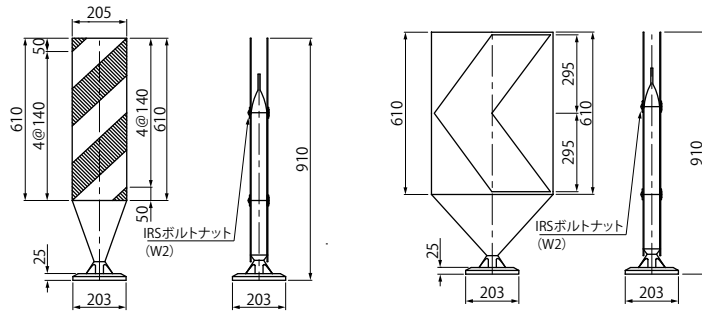

車線分離標

インパクト・リカバリー・システム

インパクト・リカバリー・システム

概要

インパクト・リカバリー・システムはワイヤー & スプリング方式の可倒ユニットと樹脂製ポール、ベース部から構成された「可倒式多目的表示システム」です。

特徴

- スプリング & ワイヤー方式を採用した可倒ユニットは、非常に高い復元性を備えます。
- ラバーポールタイプと異なり本体が堅牢なため、多彩なオプション、表示性能を備えます。

インパクト・リカバリー・システム

商品一覧

Aタイプ

A-65	L=650mm 高輝度反射シート(白)(黄)
A-90	L=900mm 高輝度反射シート(白)(黄)
A-65	L=650mm 超高輝度反射シート(白)(黄)
A-90	L=900mm 超高輝度反射シート(白)(黄)

Bタイプ

B-65	L=650mm 高輝度反射シート(白)(黄)
B-90	L=900mm 高輝度反射シート(白)(黄)
B-122	L=1220mm 高輝度反射シート(白)(黄)

Cタイプ

C-2061C-S	L=910mm 高輝度反射シート片面
C-2061C-W	L=910mm 高輝度反射シート両面
C-2061E-S	L=910mm 普通反射シート片面
C-2061E-W	L=910mm 普通反射シート両面

C-4661C-S	L=910mm 高輝度反射シート片面
C-4661C-W	L=910mm 高輝度反射シート両面
C-4661E-S	L=910mm 普通反射シート片面
C-4661E-W	L=910mm 普通反射シート両面