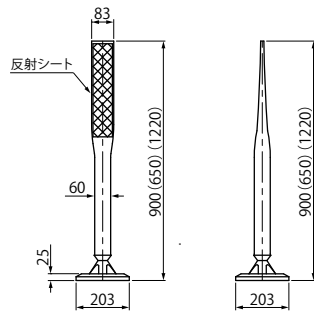

車線分離標

インパクト・リカバリー・システム

インパクト・リカバリー・システム

概要

インパクト・リカバリー・システムはワイヤー & スプリング方式の可倒ユニットと樹脂製ポール、ベース部から構成された「可倒式多目的表示システム」です。

特徴

- スプリング & ワイヤー方式を採用した可倒ユニットは、非常に高い復元性を備えます。
- ラバーポールタイプと異なり本体が堅牢なため、多彩なオプション、表示性能を備えます。

インパクト・リカバリー・システム

商品一覧

Aタイプ

A-65	L=650mm 高輝度反射シート(白)(黄)
A-90	L=900mm 高輝度反射シート(白)(黄)
A-65	L=650mm 超高輝度反射シート(白)(黄)
A-90	L=900mm 超高輝度反射シート(白)(黄)

Bタイプ

B-65	L=650mm 高輝度反射シート(白)(黄)
B-90	L=900mm 高輝度反射シート(白)(黄)
B-122	L=1220mm 高輝度反射シート(白)(黄)

Cタイプ

C-2061C-S	L=910mm 高輝度反射シート片面
C-2061C-W	L=910mm 高輝度反射シート両面
C-2061E-S	L=910mm 普通反射シート片面
C-2061E-W	L=910mm 普通反射シート両面

C-4661C-S	L=910mm 高輝度反射シート片面
C-4661C-W	L=910mm 高輝度反射シート両面
C-4661E-S	L=910mm 普通反射シート片面
C-4661E-W	L=910mm 普通反射シート両面