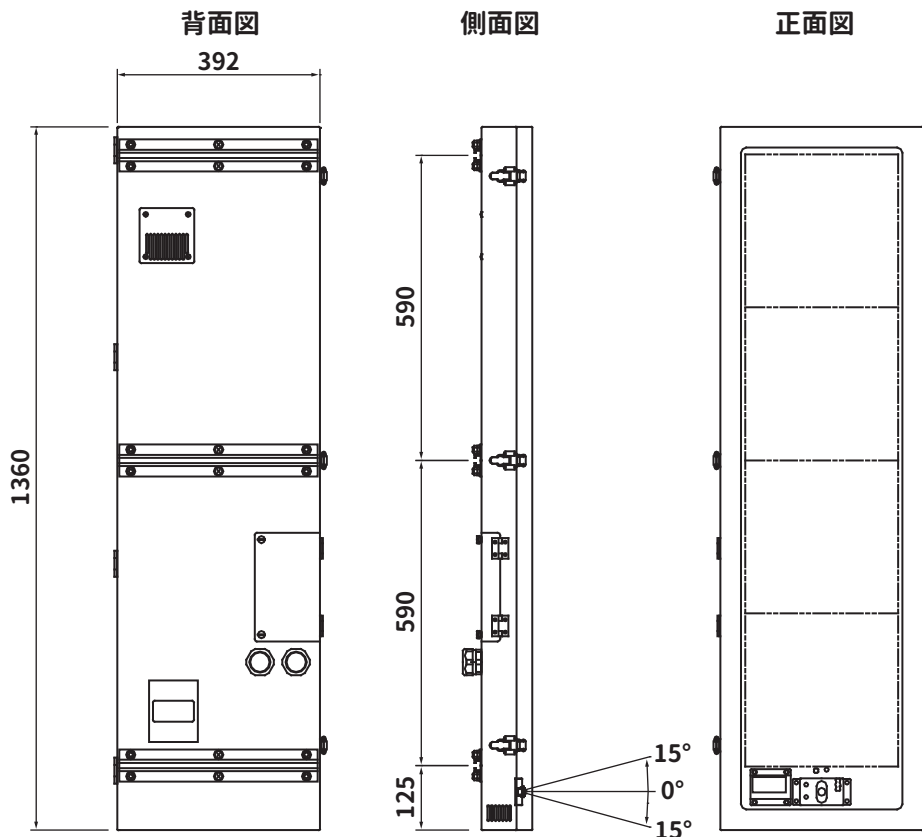

マーブサイン・ウォッチは拡張性を重視して、webサーバーを内蔵しており、無線LANで接続できます。マルチデバイスで操作が可能です。録画画像の確認に専用機器は不要です。

セキュリティ対策も万全

・2段階のセキュリティ対策

マーブサイン・ウォッチに接続するためのキーと、カメラに接続するためのキーとに二重化することで、安全性を強化しています。

WiFiセキュリティ

カメラセキュリティ

日本ライナー株式会社

製品仕様

・製品図

・仕様

寸法・重量	高さ	1360 mm
	幅	392 mm
	奥行	98 mm
	重量	28 kg
LED仕様	LED	φ5mm 橙色
	文字高さ	300 mm
	文字数	4文字
	重量	28 kg
カメラ仕様	動画サイズ	720P(1280x720)
	撮影周期	3枚/秒(3FPS) ^{※1}
	録画時間	最大 72時間 ^{※2}
	メモリーカード	microSD 32GB ^{※3}
電源仕様	電源電圧	AC100V 50/60Hz
	消費電力	最大130 W